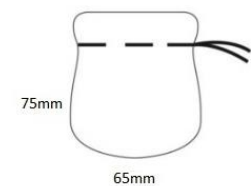

60x65 H50

Astuccio colore nero con luce led

60x65 H50

70X90 H35

55X230 H35

Astucci e blister per diamante – lingotti –sterline- pietre preziose

Dimensioni	Art. / Codice	DESCRIZIONE	
148x110 H42	B.PB	Astuccio Porta Blister	€ 13,00
55x45 H18	B.P	Blister Pietra	€ 6,00
85x55 H10	B.D	Blister Diamante	€ 10,00
85x55 H10	B.LS	Lingotto Sterlino	€ 10,00
85x55 H10	B. LO	Lingotto Oro	€ 10,00

148x110 H42

Blister in plexiglass con chiusura sigillante e chiavetta

55x45 H18

85x55 H10

85x55 H10

85x55 H10

Anfore Tessuto Bifloccato

Colori sempre disponibili: neri, blu, grigio e rosso