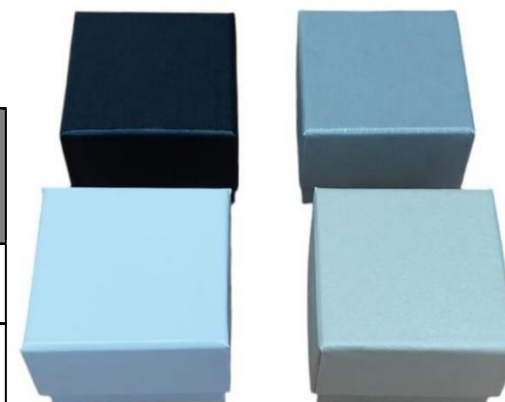

Serie Economica

Colori Assortiti

Dimensioni	Art. / Codice	DESCRIZIONE	
50x51 H37	EC 1	Anello multiuso	€ 0,90
74x74 H34	EC2	74x74 multiuso	€ 1,50
90x90 H35	EC3	90x90 multiuso	€ 1,80
130x180 H36	EC coll.	Collana	€ 3,50

50x51 H37