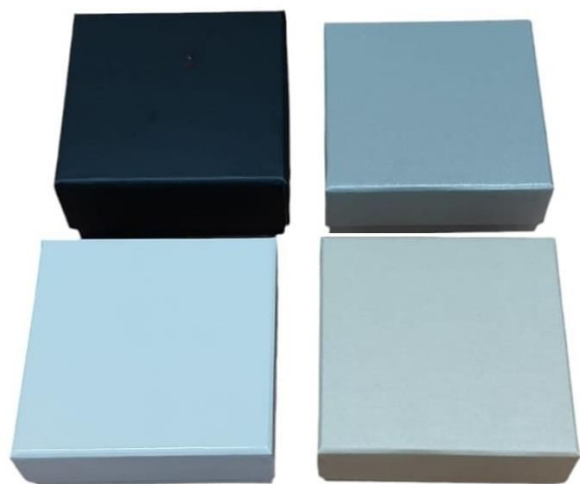

Serie Economica

Colori Assortiti

Dimensioni	Art. / Codice	DESCRIZIONE	
50x51 H37	EC 1	Anello multiuso	€ 0,90
74x74 H34	EC2	74x74 multiuso	€ 1,50
90x90 H35	EC3	90x90 multiuso	€ 1,80
130x180 H36	EC coll.	Collana	€ 3,50

74x74 H34

90x90 H35