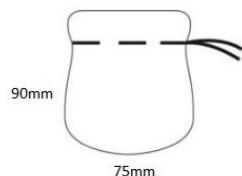

90mm

75mm

€ 1.10