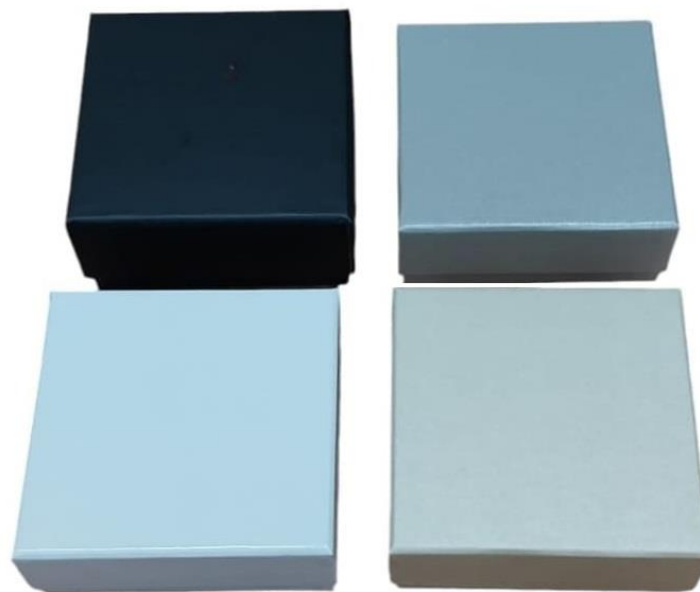

Serie Economica

Colori Assortiti

Dimensioni	Art. / Codice	DESCRIZIONE	
50x51 H37	EC 1	Anello multiuso	€ 0,90
74x74 H34	EC2	74x74 multiuso	€ 1,50
90x90 H35	EC3	90x90 multiuso	€ 1,80
130x180 H36	EC coll.	Collana	€ 3,50

74x74 H34

90x90 H35